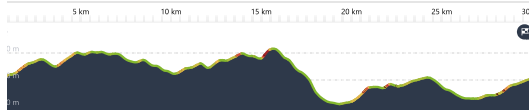

BIKE SCHOOL
SAN VIGILIO DI MAREBBE

Partner

WEEKLY PROGRAM-TOURS

18.07-31.07.2022

Ogni partecipante si deve presentare munito di casco e bicicletta! - Wir bitten jeden Teilnehmer mit Bike und Helm zu erscheinen.

Lunedí | Montag | Monday

E-BIKE EASY

San Vigilio - Panoramatur (30 km - 850 hm)

Martedì | Dienstag | Tuesday

MTB

Nature Park - Tour (55 km - 1780 hm)

E-BIKE sun rising

Plan de Corones

start at: 3:50 am in San Vigilio (23 km - 1120 hm)

Mercoledì | Mittwoch | Wednesday

E-BIKE MEDIUM

LONGIARÜ - Tour (33km - 1000hm)

Giovedì | Donnerstag | Thursday

MTB

Armentara - Tour (34km - 1400hm)

BIKE & HIKE (for e-bikes only)

direction Rit (min. 20km - 1000hm)

Venerdì | Freitag | Friday

Hiking sun rising

Monte Muro/Maurerberg

start at: 3:20 am in San Vigilio (by car to Pé de Börz)
ca. 2h hiking

E-BIKE MEDIUM HARD

Munt da Rina - Tour (37km - 1500hm)